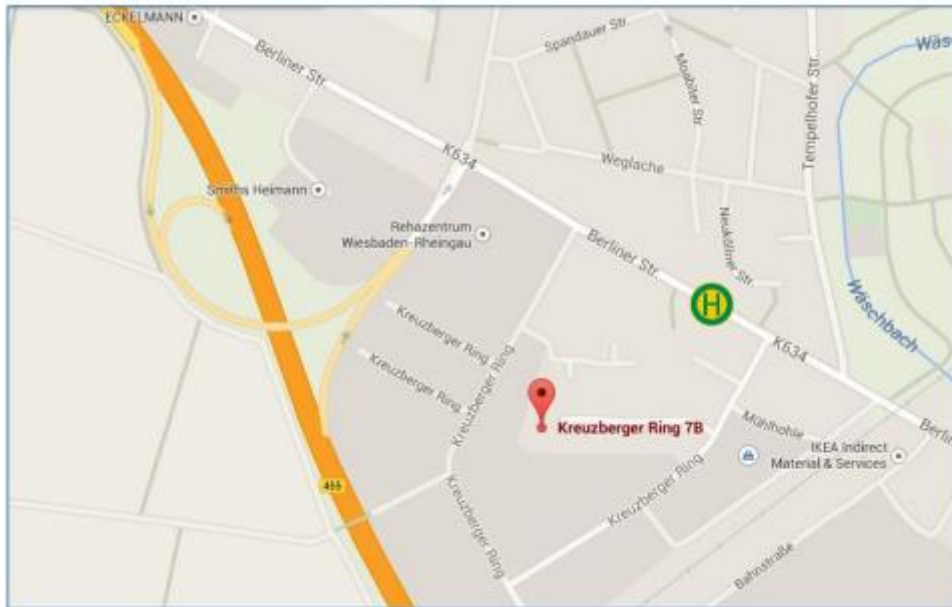

Anfahrt & Kontakt

Bildungswerk der Hessischen Wirtschaft e. V.

Kreuzberger Ring 7b

65205 Wiesbaden-Erbenheim

☎ 0611 94929-500

Mit dem Bus aus Wiesbaden:

Zu uns führt die Buslinie 15 in Richtung Erbenheim. Steigen Sie an der Kreuzberger Ring in Wiesbaden-Erbenheim aus. Nun biegen Sie die nächste Möglichkeit rechts in den Kreuzberger Ring ein und folgend dem Straßenverlauf, bis Sie zur Bürgermeister Goßmann-Anlage kommen. Hier biegen Sie wieder rechts ein und gehen bis zum Ende der Straße zur Hausnummer 7b. Hier finden Sie uns im 2. OG links.

Mit dem Auto aus Wiesbaden:

Vom Wiesbadener Hauptbahnhof aus fahren Sie am schnellsten über den Gustav-Stresemann-Ring bis zur Brita Arena. Von dort aus biegen Sie nach rechts auf die Berliner Straße ab und folgen ihr bis zur Ausfahrt Wiesbaden-Erbenheim. Nehmen Sie die Ausfahrt Wiesbaden - Erbenheim Nord und fahren Sie bis zur Kreuzung. Dort biegen Sie rechts in die Berliner Straße ab, dann nehmen Sie die 2. Einfahrt rechts in den Kreuzberger Ring. Hier biegen Sie die zweite Möglichkeit wieder rechts ab [Bürgermeister Goßmann-Anlage]. Am Ende der Straße gelangen Sie zur Hausnummer 7b. Hier finden Sie uns im 2. OG links.